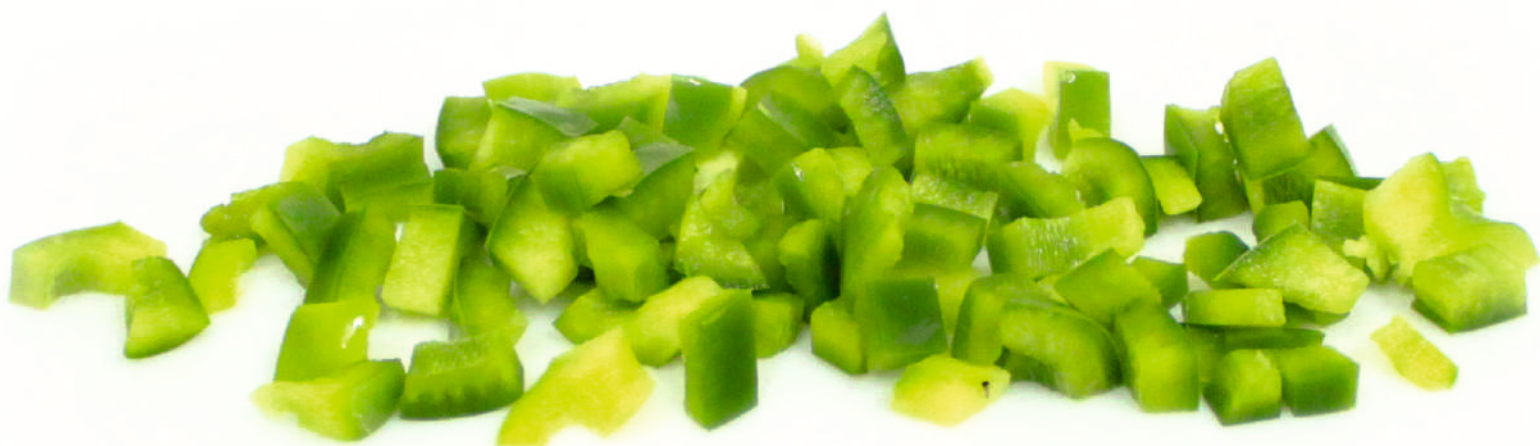

PIMENTO VERDE CUBOS

БИМЕНТО АЗЕРДЕ КУБОС

FSSC 22000
www.sgs.com/foodsafety

WWW.SALADISSIMAS.COM

SEGUE-NOS

Saladíssimas
um sabor multíssimo especial